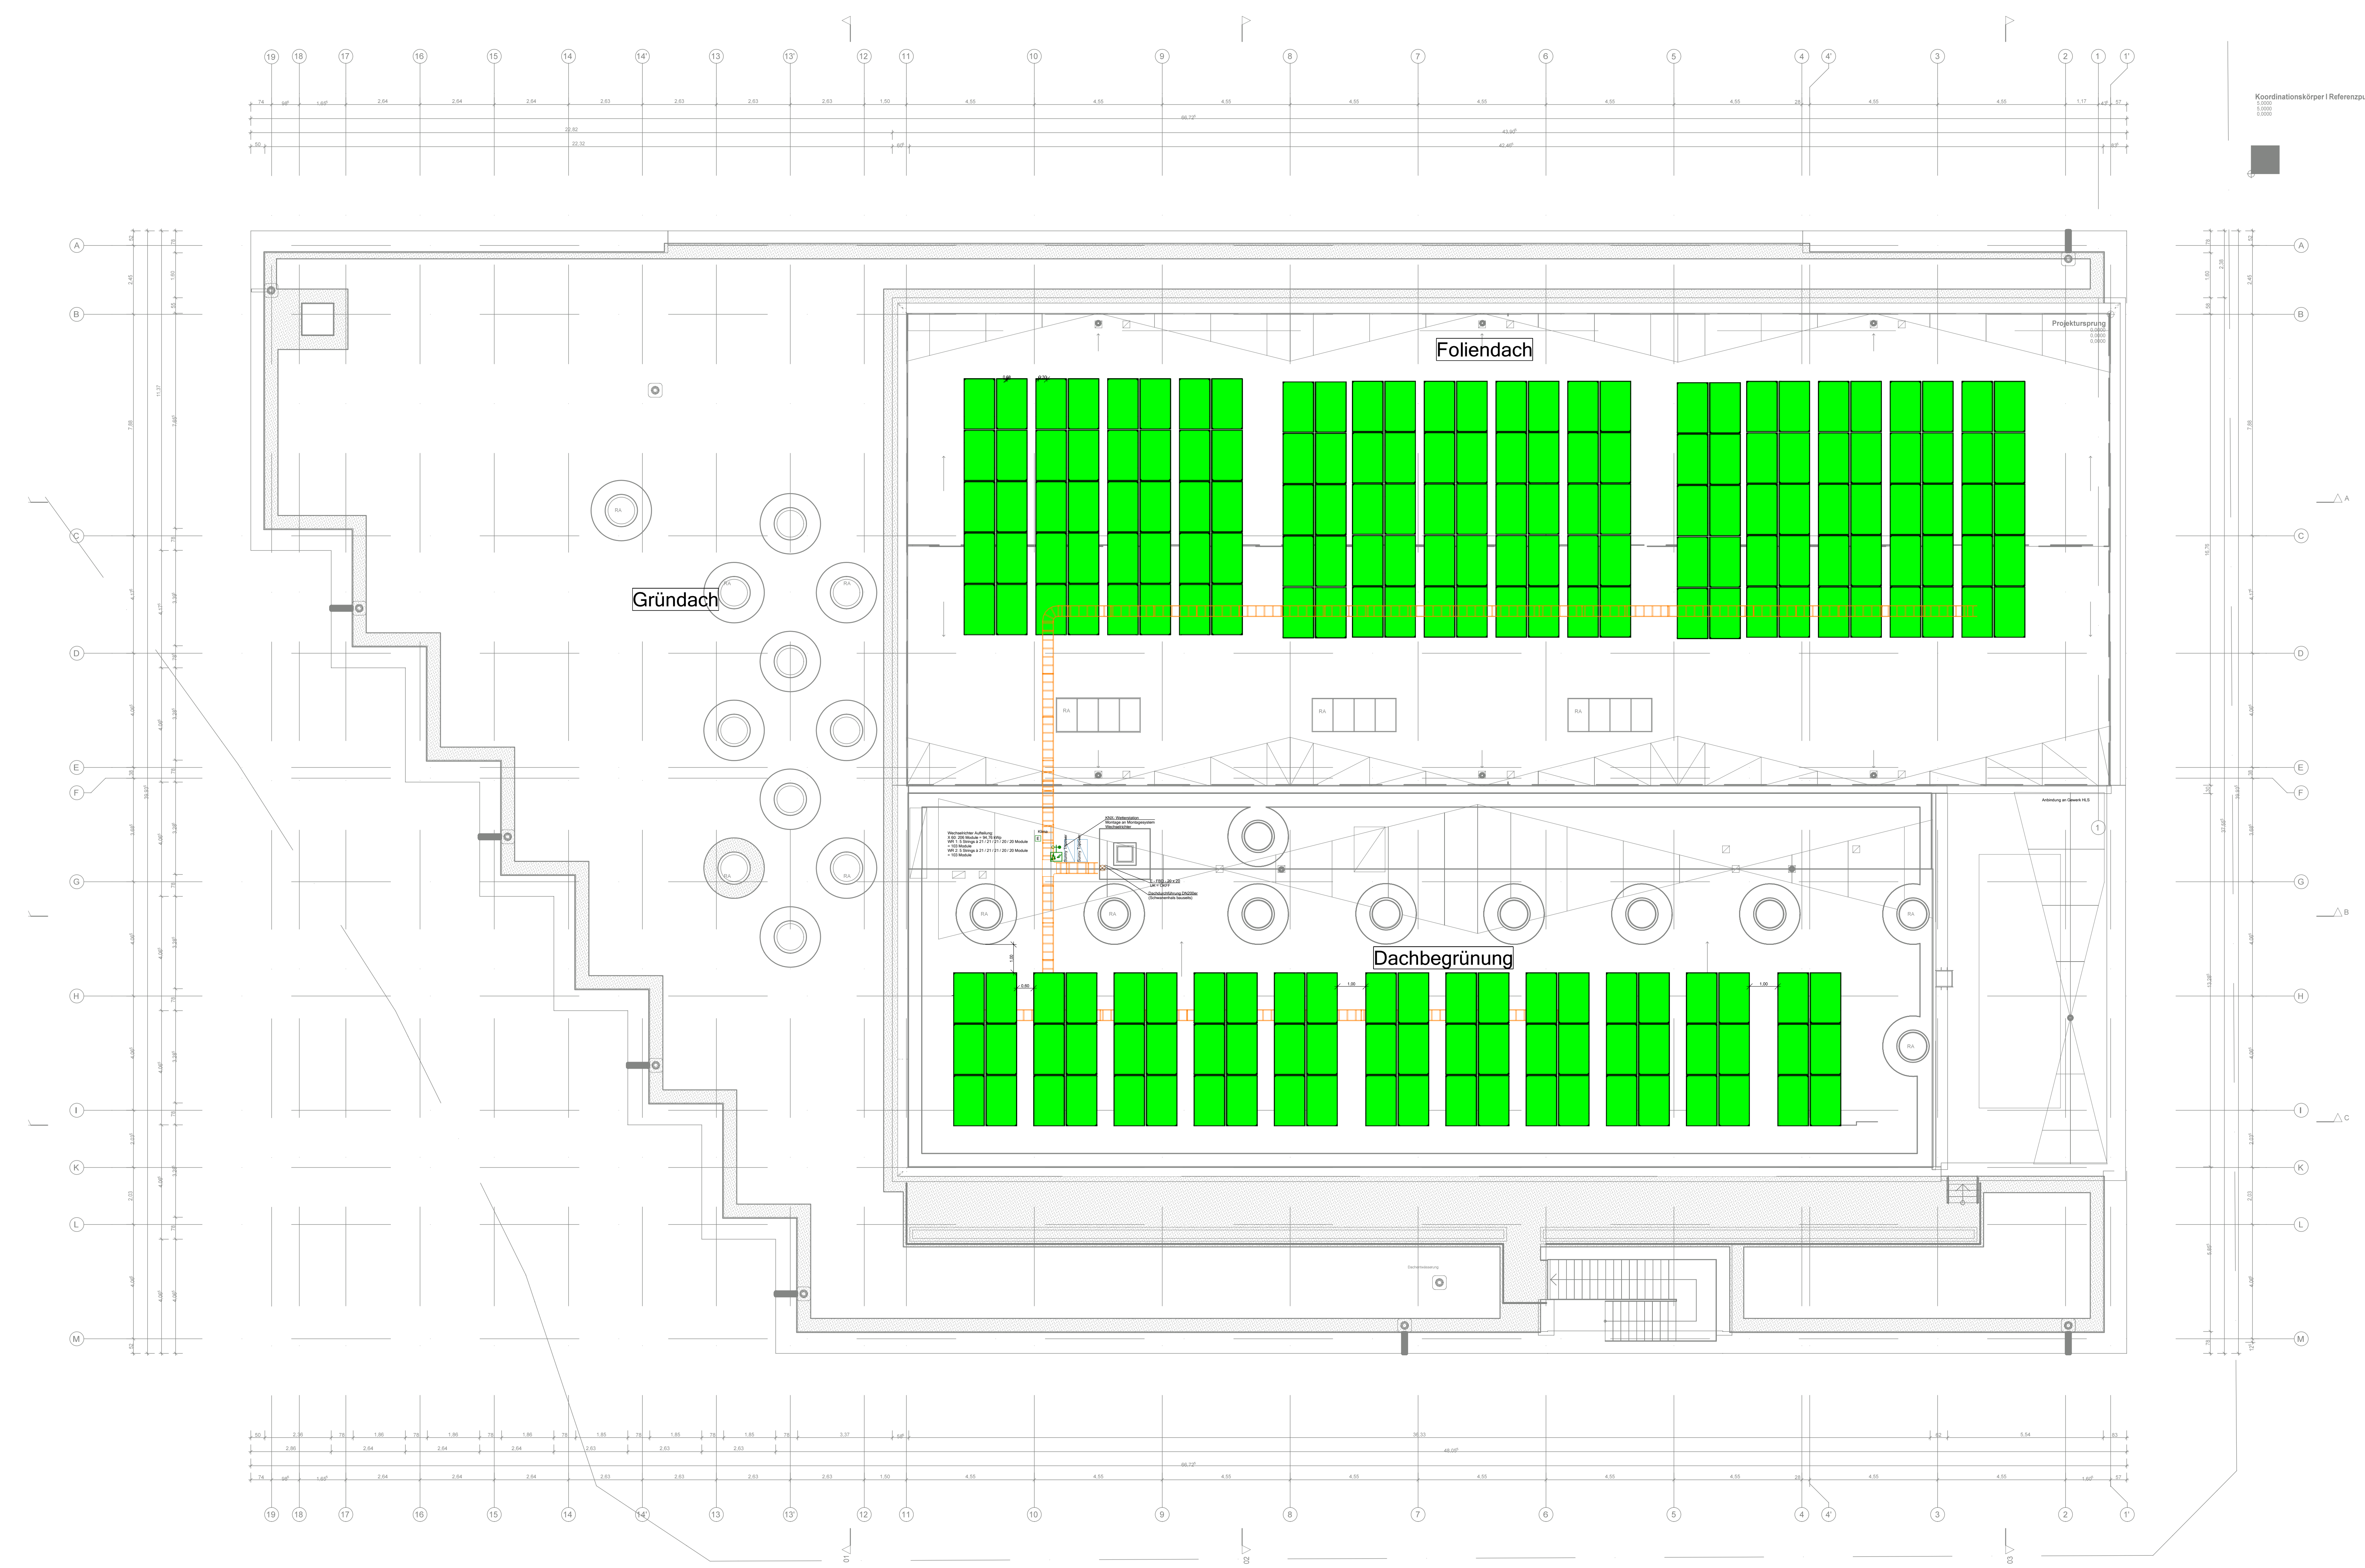

PV-Montagesystem	Montagesystem
Kabelbahn-Segment	Montagesystem
Verteiler	Verteiler
PV-Modul	PV-Modul
Elektrische Verteilung	Elektrische Verteilung
Elektrischer Anschluss	Elektrischer Anschluss

INDEX	DATUM	ÄNDERUNGEN	GEZ.

Projekt:
Sport- und Kulturzentrum Sandhausen
 Kleegartenstraße 3
 69207 Sandhausen

Auftraggeber:
 Gemeinde Sandhausen
 Bahnhofstraße 10
 69207 Sandhausen

Planungsbüro:
drei Architekten
 Rotebühlstraße 87
 70178 Stuttgart

Layout	
Leistungsbereich	Status
LPS	Grundlage LV
Maßstab	Format
1:100	
Datum	Gezeichnet
04.03.2026	ak
Plannummer	Index
20260403_SKS_Elektro_DA_LPS	